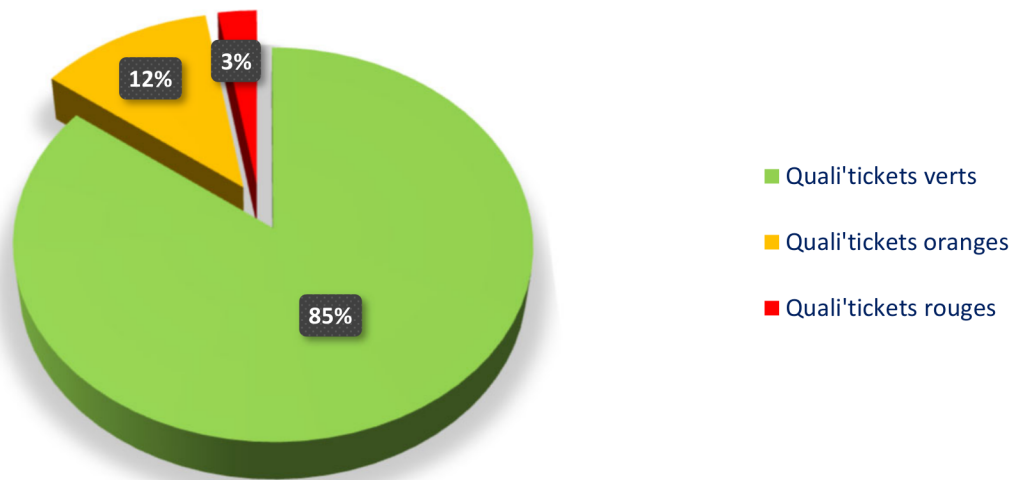

Nombre de bacs vérifiés : 150

Nombre de bacs conformes : 128

Nombre de bacs non conformes : 22

Orange 18

Rouges 4

### REPARTITION DES QUALI'TICKETS POSES (EN NOMBRE)